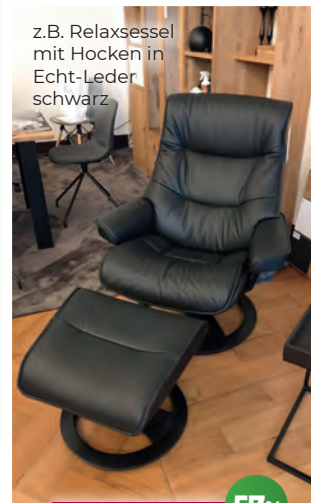

statt 3.649,- **1.798,-** -50%

1.851,- gespart!

z.B. Relaxesessel mit Hocken in Echt-Leder schwarz

statt 2.349,- **998,-** -57%

1.351,- gespart!

Hesse

KÜCHE & WOHNEN

Wir brauchen ab sofort **Platz für Neues!**